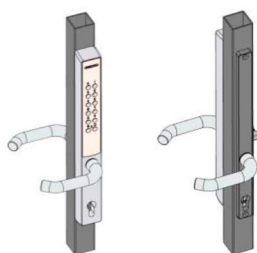

3: VÆLG 1 ELLER 2 SIDE TASTATUR

4: VÆLG FARVE

Zilver

Sort 9005

SteelSupply.dk

En del af Schøller Stål

Bestil på www.steelsupply.dk eller 7025 3630