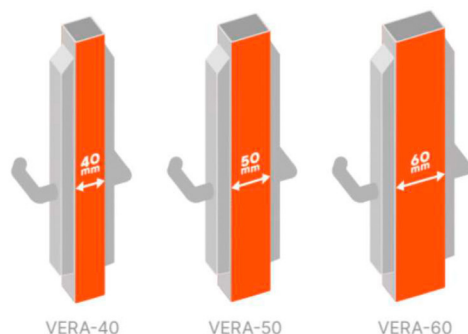

VÆLG RETTE MODEL

1: VÆLG TYKKELSE

Med VERA er det vigtigt at måle tykkelsen på portens kant profil.

Tykkelsen på profilen afgør hvilken model VERA du skal vælge

2: VÆLG TYPE CYLINDER

GSZ Hver lås har den samme cylinder og kan åbnes med Z nøgle

VSZ Hver lås har unik cylinder