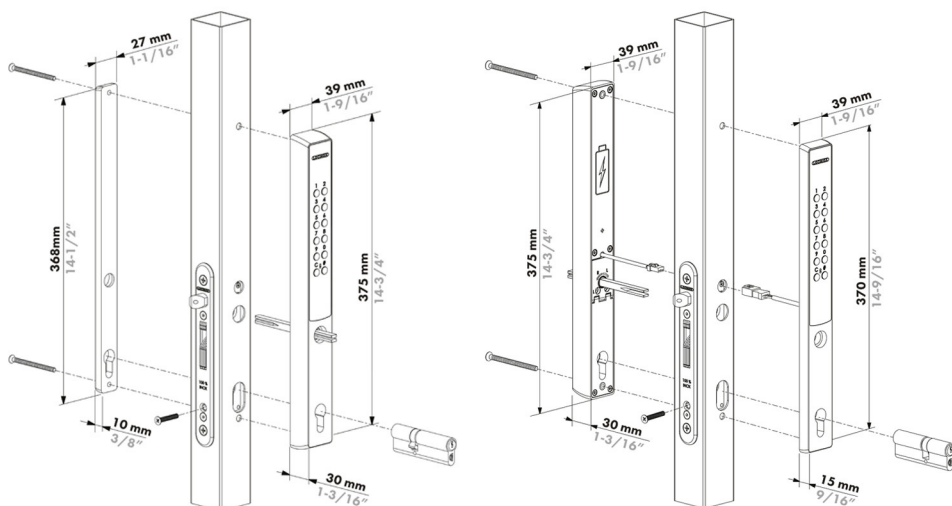

Tilføj let et adgangskode system til porte og låger, Med denne nyhed fra Locinox

Kodelåsen monteres på eksisterende indbygningslåse, så som FORTY-, FIFTY-, SIXTY- eller EIGHTYLOCK.

Fåes med kodelås til en side eller 2 sider

- Robust og vandal sikkert design
- Vejrbestandig og LED belyst elektronisk kodetastatur
- Advarselslampe for lavt batteriniveau
- Anvendes i kombination med SFKU-V anslag

Modeller

Profil dybde (port)

Materialer

Cylinder

Tilslutning

Kodning

Montering

Farver

Dobbeltsidet eller enkeltsidet tastatur

40, 50, 60 mm

Aluminiumshus med teksturet mailing (Sort) eller anodisering (Søvl)

EU cylinder (Inkluderet) vælg mellem 2 typer
VSZ: Forskellig kodning
GSZ: Ens kodning

Batteripakke (inkluderet)
Levetid: 150T (=10år med 40 åbninger pr dag)

Nem programmering af op til 100 koder
Koder til permanent åben og fri udgang
Mulighed for forsk. ind og udgangskoder

Højre/venstre vendt

Zilver eller RAL 9005